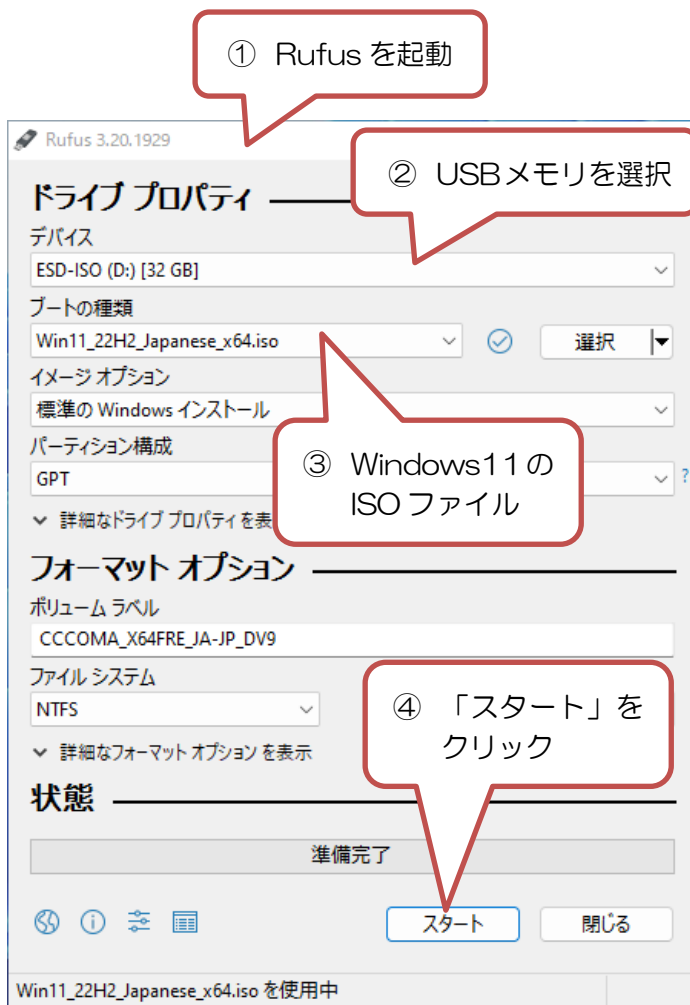

## 古いパソコンを Windows11 へアップグレードする (2)

前号に続きシステム要件を満たさない PC を Windows11 にアップデートする方法を紹介します。

### 1. ISO ファイルを使ったアップデートで要件チェックを回避する

- ① Windows 11 の ISO ファイルをダウンロードする。
- ② ISO ファイル内の全てのファイル/フォルダを、いったん「C:」ドライブの [Temp] フォルダなどにコピーする。
- ③ エクスプローラーで [sources] フォルダ内の「appraiserres.dll」ファイルの内容を削除する。
- ④ 「setup.exe」を実行し、起動した [Windows 11 セットアップ] ウィザードを進める。

### 2. Rufus を使って要件チェックを回避するインストール USB メモリを作成する

複数の要件を満たさない PC をアップデートするのであれば、フリーソフトウェアの USB 書き込みツール「Rufus (ルーファス)」を利用する方法がある。Rufus は、システム要件のチェックを回避するインストール USB メモリが簡単に作成できる。

Rufus を実行し、USB メモリを選択、Windows 11 の ISO ファイルをドラッグ & ドロップしてから、[スタート] ボタンを押す。