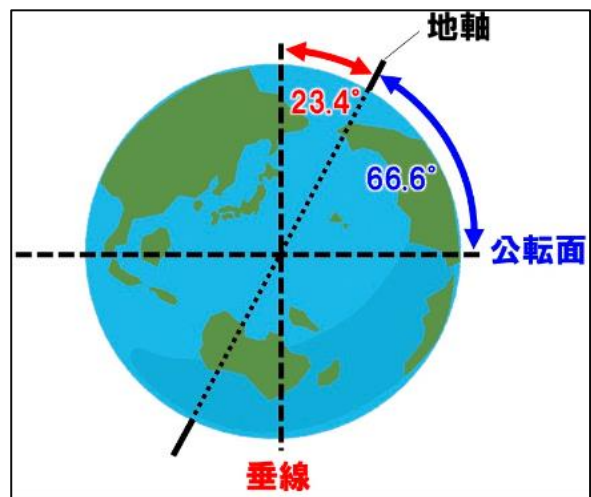

活動報告

【1月】

障がい者対象個人向けパソコン講座

(10日、17日、24日)

難病患者さんへの意思伝達支援

(30日)

活動予定

【2月】

障がい者対象個人向けパソコン講座

7日、14日、21日、28日

松阪市障がい者福祉センター 9:30~11:30

徒然なるままに

地球の公転や自転は気候変動と関係がある？

前号で話したのじゃが、“人間の生活や経済活動とは関係のない原因で起きる数年程度の異常気象や数十年あるいは数万年以上にわたる気候変動が「もともと」存在する”ということじゃった。

地球が太陽の周りを回って（公転）、地球自身も毎日回転（自転）しておることは知っておるのう。

地球の自転軸が23.4度傾いているので、夏や冬が毎年やってくることもご存じであろう。しかし、地球の自転軸が約4万年の周期で22度~25度の間で変化することはご存じないのではなからうか？

また、地球が太陽の周りを回っている公転の軌道は完全な円ではなく、“楕円軌道”であるそうじゃ。そのため、太陽と地球の間の距離は、近いときと遠いときでは約500万kmも違うのじゃ。

このように自転軸の変化と公転軌道の変化が絡み合っ、太陽と地球の位置関係は数万年の時間で変化しておる！これによって、太陽光による地球の温まり方が変わってくのじゃ！

太陽—地球の位置関係が長期的に変化することと、地球上の気候変動の間に関係があることを計算したのがスペインの数学者ミランコビッチじゃった。

1万9千年、2万3千年、4万1千年の周期的な変動を予測したのが1920年代であった。100年も前じゃ。何と素晴らしいことか！！

【参考】名古屋大学、pikuumedia