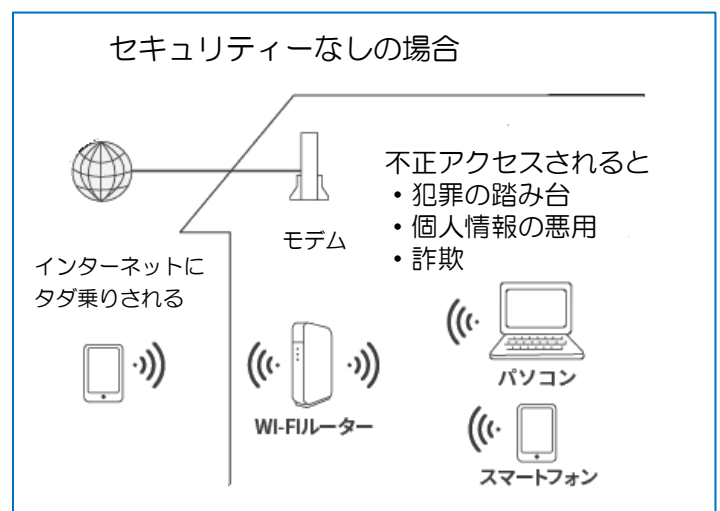

無線 LAN にセキュリティが必要なワケ

自宅の無線 LAN にはセキュリティをしっかりと設定していないと、第三者が無断で接続することが可能になります。

セキュリティが設定されていない無線 LAN は、オープンネットワークと呼ばれ、電波が届く範囲であれば誰でも接続できてしまいます。

不正にアクセスされるとインターネットが遅くなったり、自分のパソコンに入っているデータを見られたり、アドレス帳やクレジットカード情報などパソコンで利用している個人情報が悪用される恐れもあります。

空港やカフェ、駅や図書館などでは無料でアカウントの登録もいらない誰でも利用できる Wi-Fi (無線 LAN) 設置されており、これらのことをオープンネットワークといいます。

誰でも、接続できるという便利さの反面、通信の内容が暗号化されないため、通信の内容を誰でも見ることができてしまいます。極力、オープンネットワークに接続しないことが推奨されています。