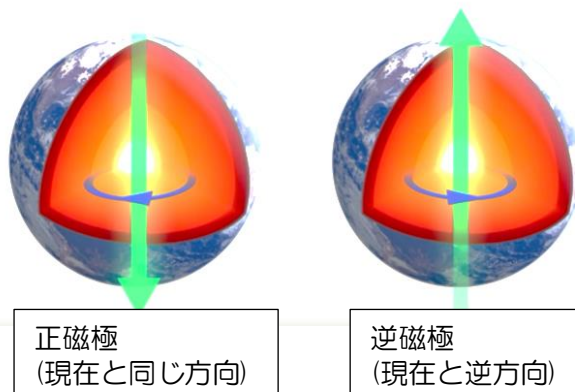

【6月】
障がい者対象個人向けパソコン講座
7日、14日、21日、28日
松阪市障がい者福祉センター 9:30~11:30

徒然なるままに

十数万年ごとに逆転していた！地球の「S極」と「N極」

羅針盤・火薬・活版印刷術の発明は、ルネサンス期のヨーロッパに大きな社会的変革をもたらした三大発明として有名じゃ。その中で、羅針盤は方角を知る上で非常に便利な道具として、現在でもコンパスや方位磁針などに名使われ続けておるのう。

そのしくみは、磁針（磁石）のN極が常に「北」を指す性質を利用して方角を知るわけだが、未来の地球では、N極が「南」を指すようになっているかも知れんぞ。

地磁気がつくられる原因を説明する理論として有力なのが、先月説明したダイナモ理論じゃ。ダイナモとは「発電機」という意味だが、この理論によると、地球の真ん中にある核は内核と外核に分けられるが、地球の自転によって回転する際、内核は外核より速い速度で回る。そのときに起こる「ズレ」が発電機のような役割を果たすことで電流が発生し、地磁気が生まれているのだという。

地磁気は、これまで平均すると数十万年に一度、逆転（ポールシフト）してきたのじゃ。研究によると、地磁気逆転は過去 1000 万年のあいだに、不規則的に約 50 回も起こっていることがわかっておる。右図のように全く不規則じゃ。その原因ははっきりしないが、磁場の発生に影響を与えている外核のバランスが変化することで、逆転が引き起こされているのではないか、という仮説が有力だそうな。

ちなみに、現在は地磁気が減り続けており、このままのペースでいくとあと 1000 年ほどで地磁気がゼロになり、その後、逆転する可能性が指摘されておる。磁極の逆転が起こると、人類を壊滅的な事態が襲うと推測されておる。世界中のナビゲーションシステムは破壊され、太陽から有害な放射線が降り注ぎ、地球上のあらゆる生命が危険にさらされることになる。くわばらくわばら！