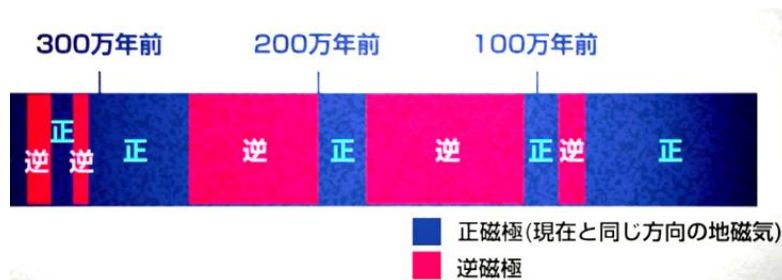

地磁気は、これまで平均すると数十万年に一度、逆転（ポールシフト）してきたのじゃ。研究によると、地磁気逆転は過去 1000 万年のあいだに、不規則的に約 50 回も起こっていることがわかっておる。右図のように全く不規則じゃ。その原因ははっきりしないが、磁場の発生に影響を与えている外核のバランスが変化することで、逆転が引き起こされているのではないか、という仮説が有力だそうな。